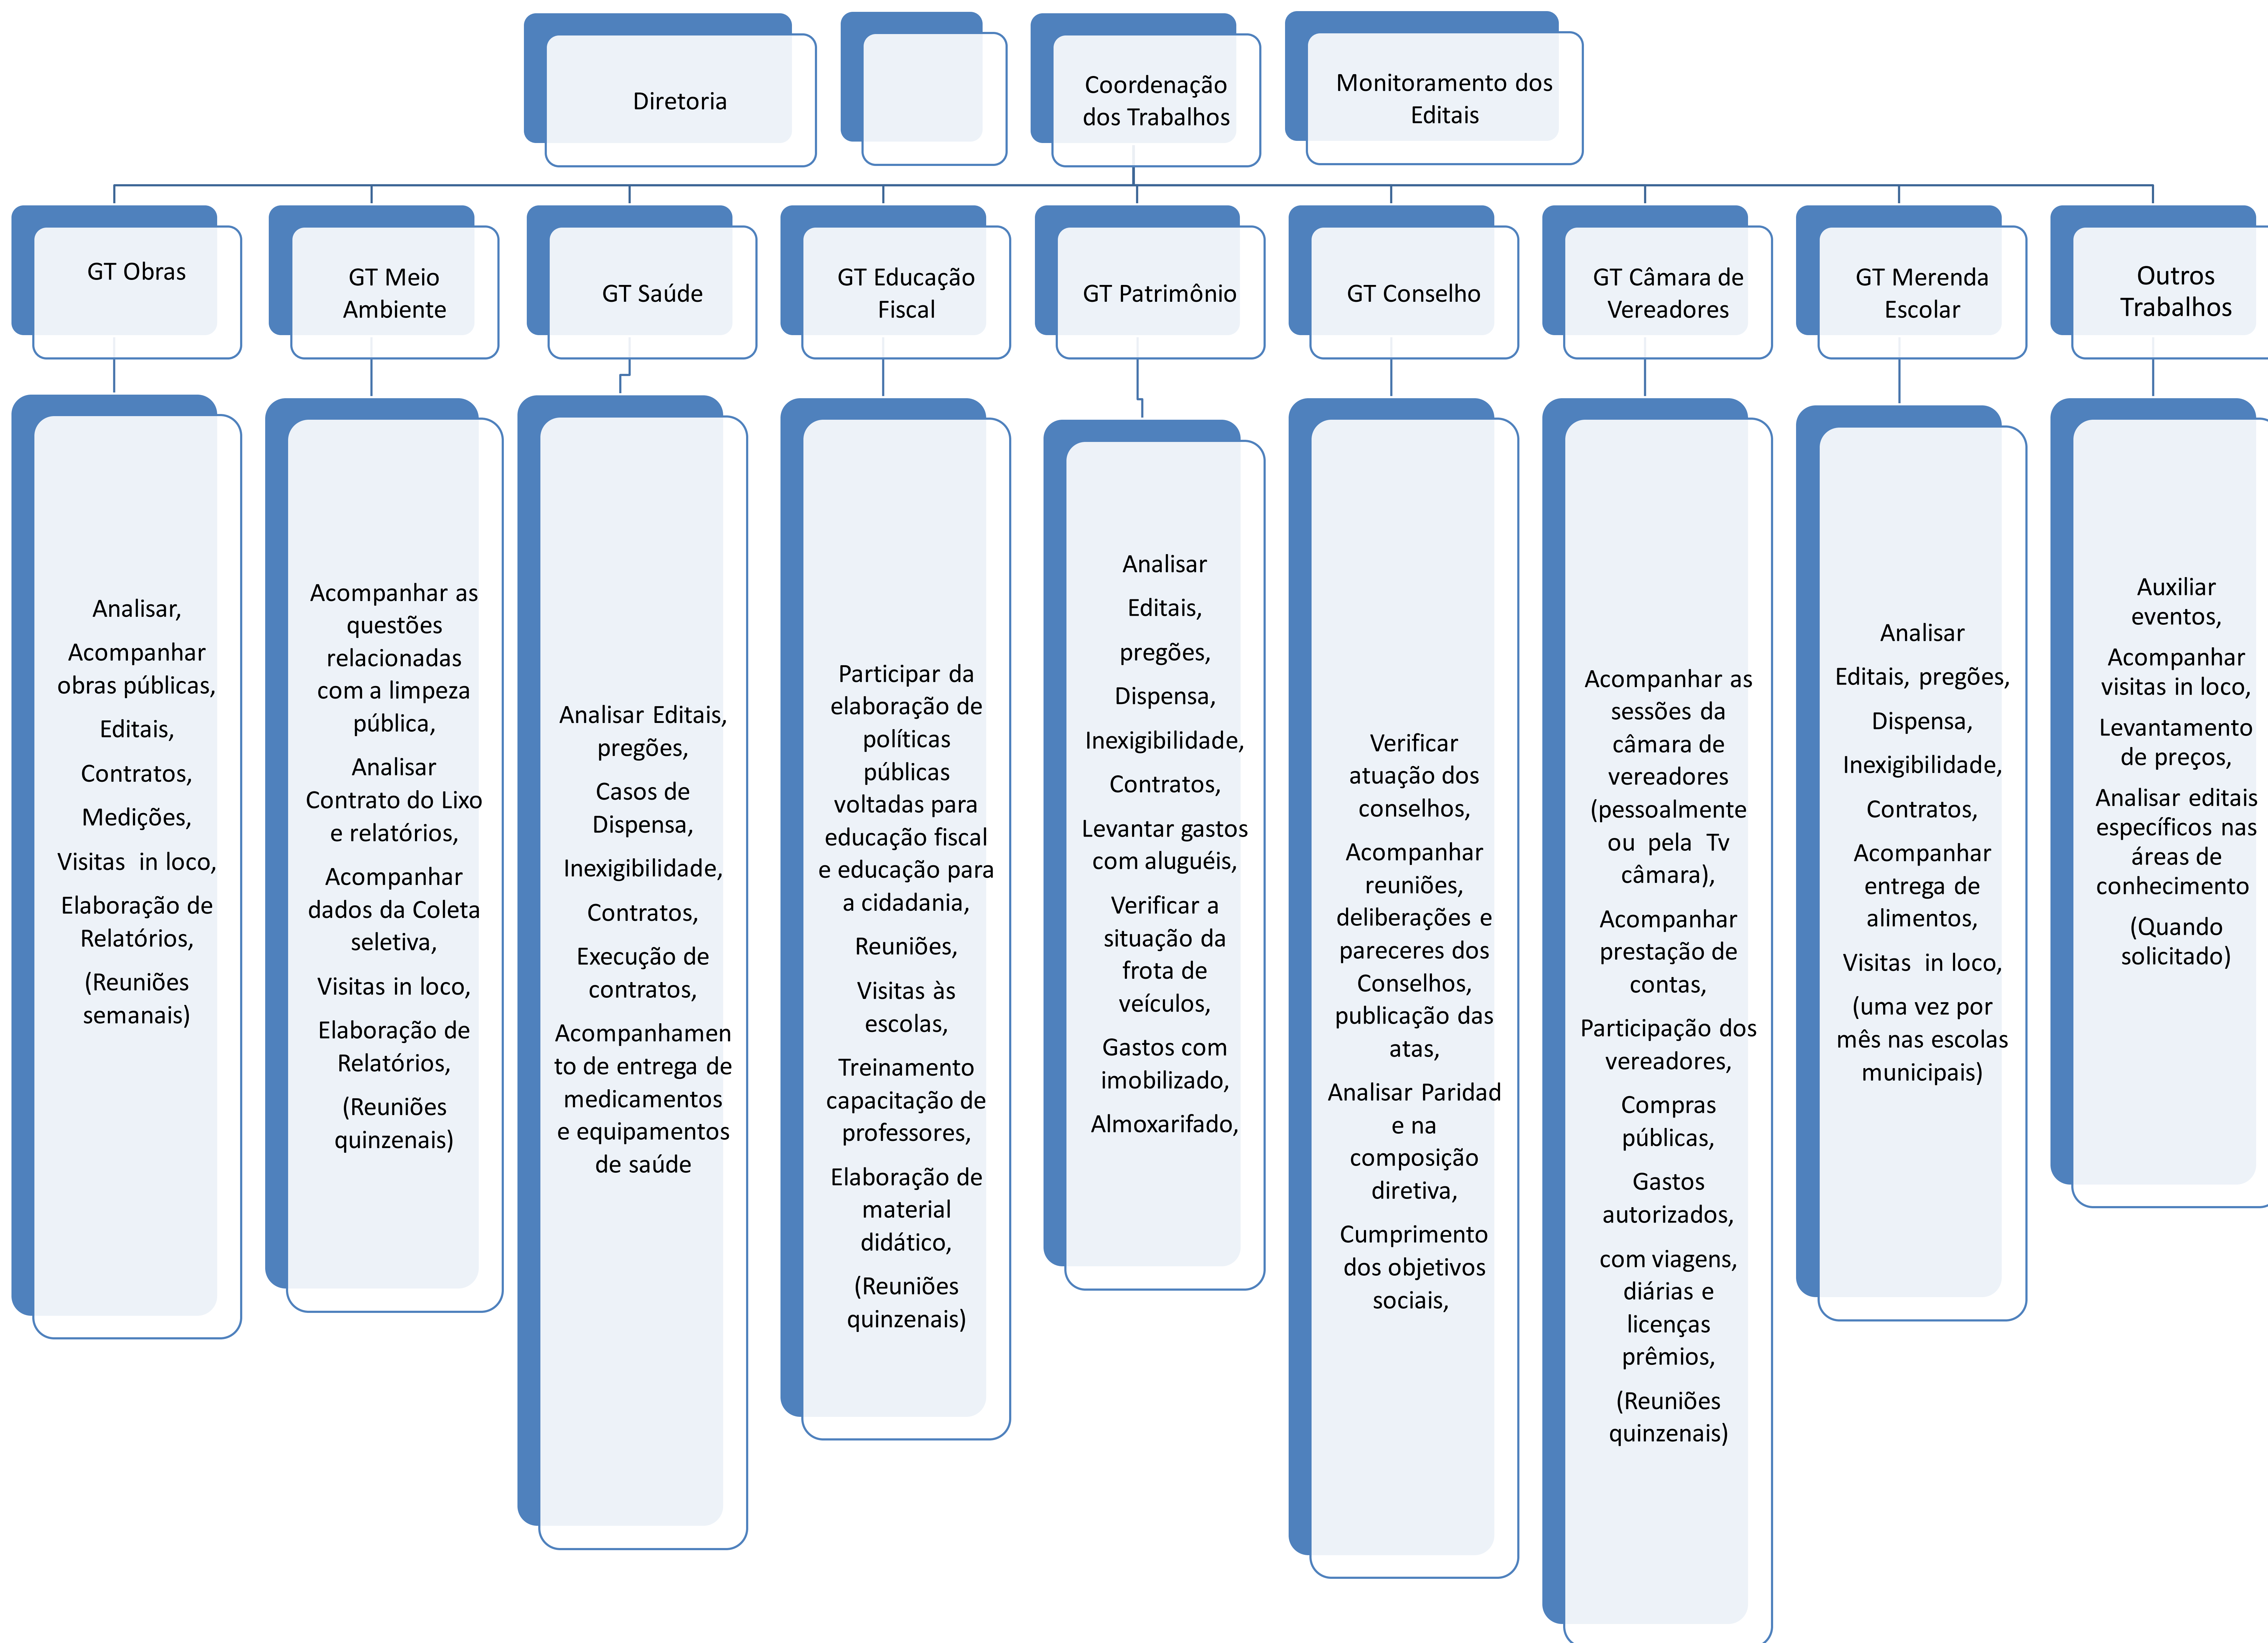

Observatório Social do Brasil – Foz do Iguaçu

Organograma

Coordenador GT Obras: Marco Aurélio

Coordenador GT Meio Ambiente: Maria de Fátima

Coordenador GT Saúde: Leonor Venson de Souza

Coordenador GT Educação Fiscal: Ana Zuccaro

Coordenador GT Patrimônio: Moises de Andrade

Coordenador GT Conselho: Leonor Venson de Souza

Coordenador GT Câmara dos Vereadores: Leonor Venson de Souza

Coordenador GT Merenda Escolar: Leonor Venson de Souza